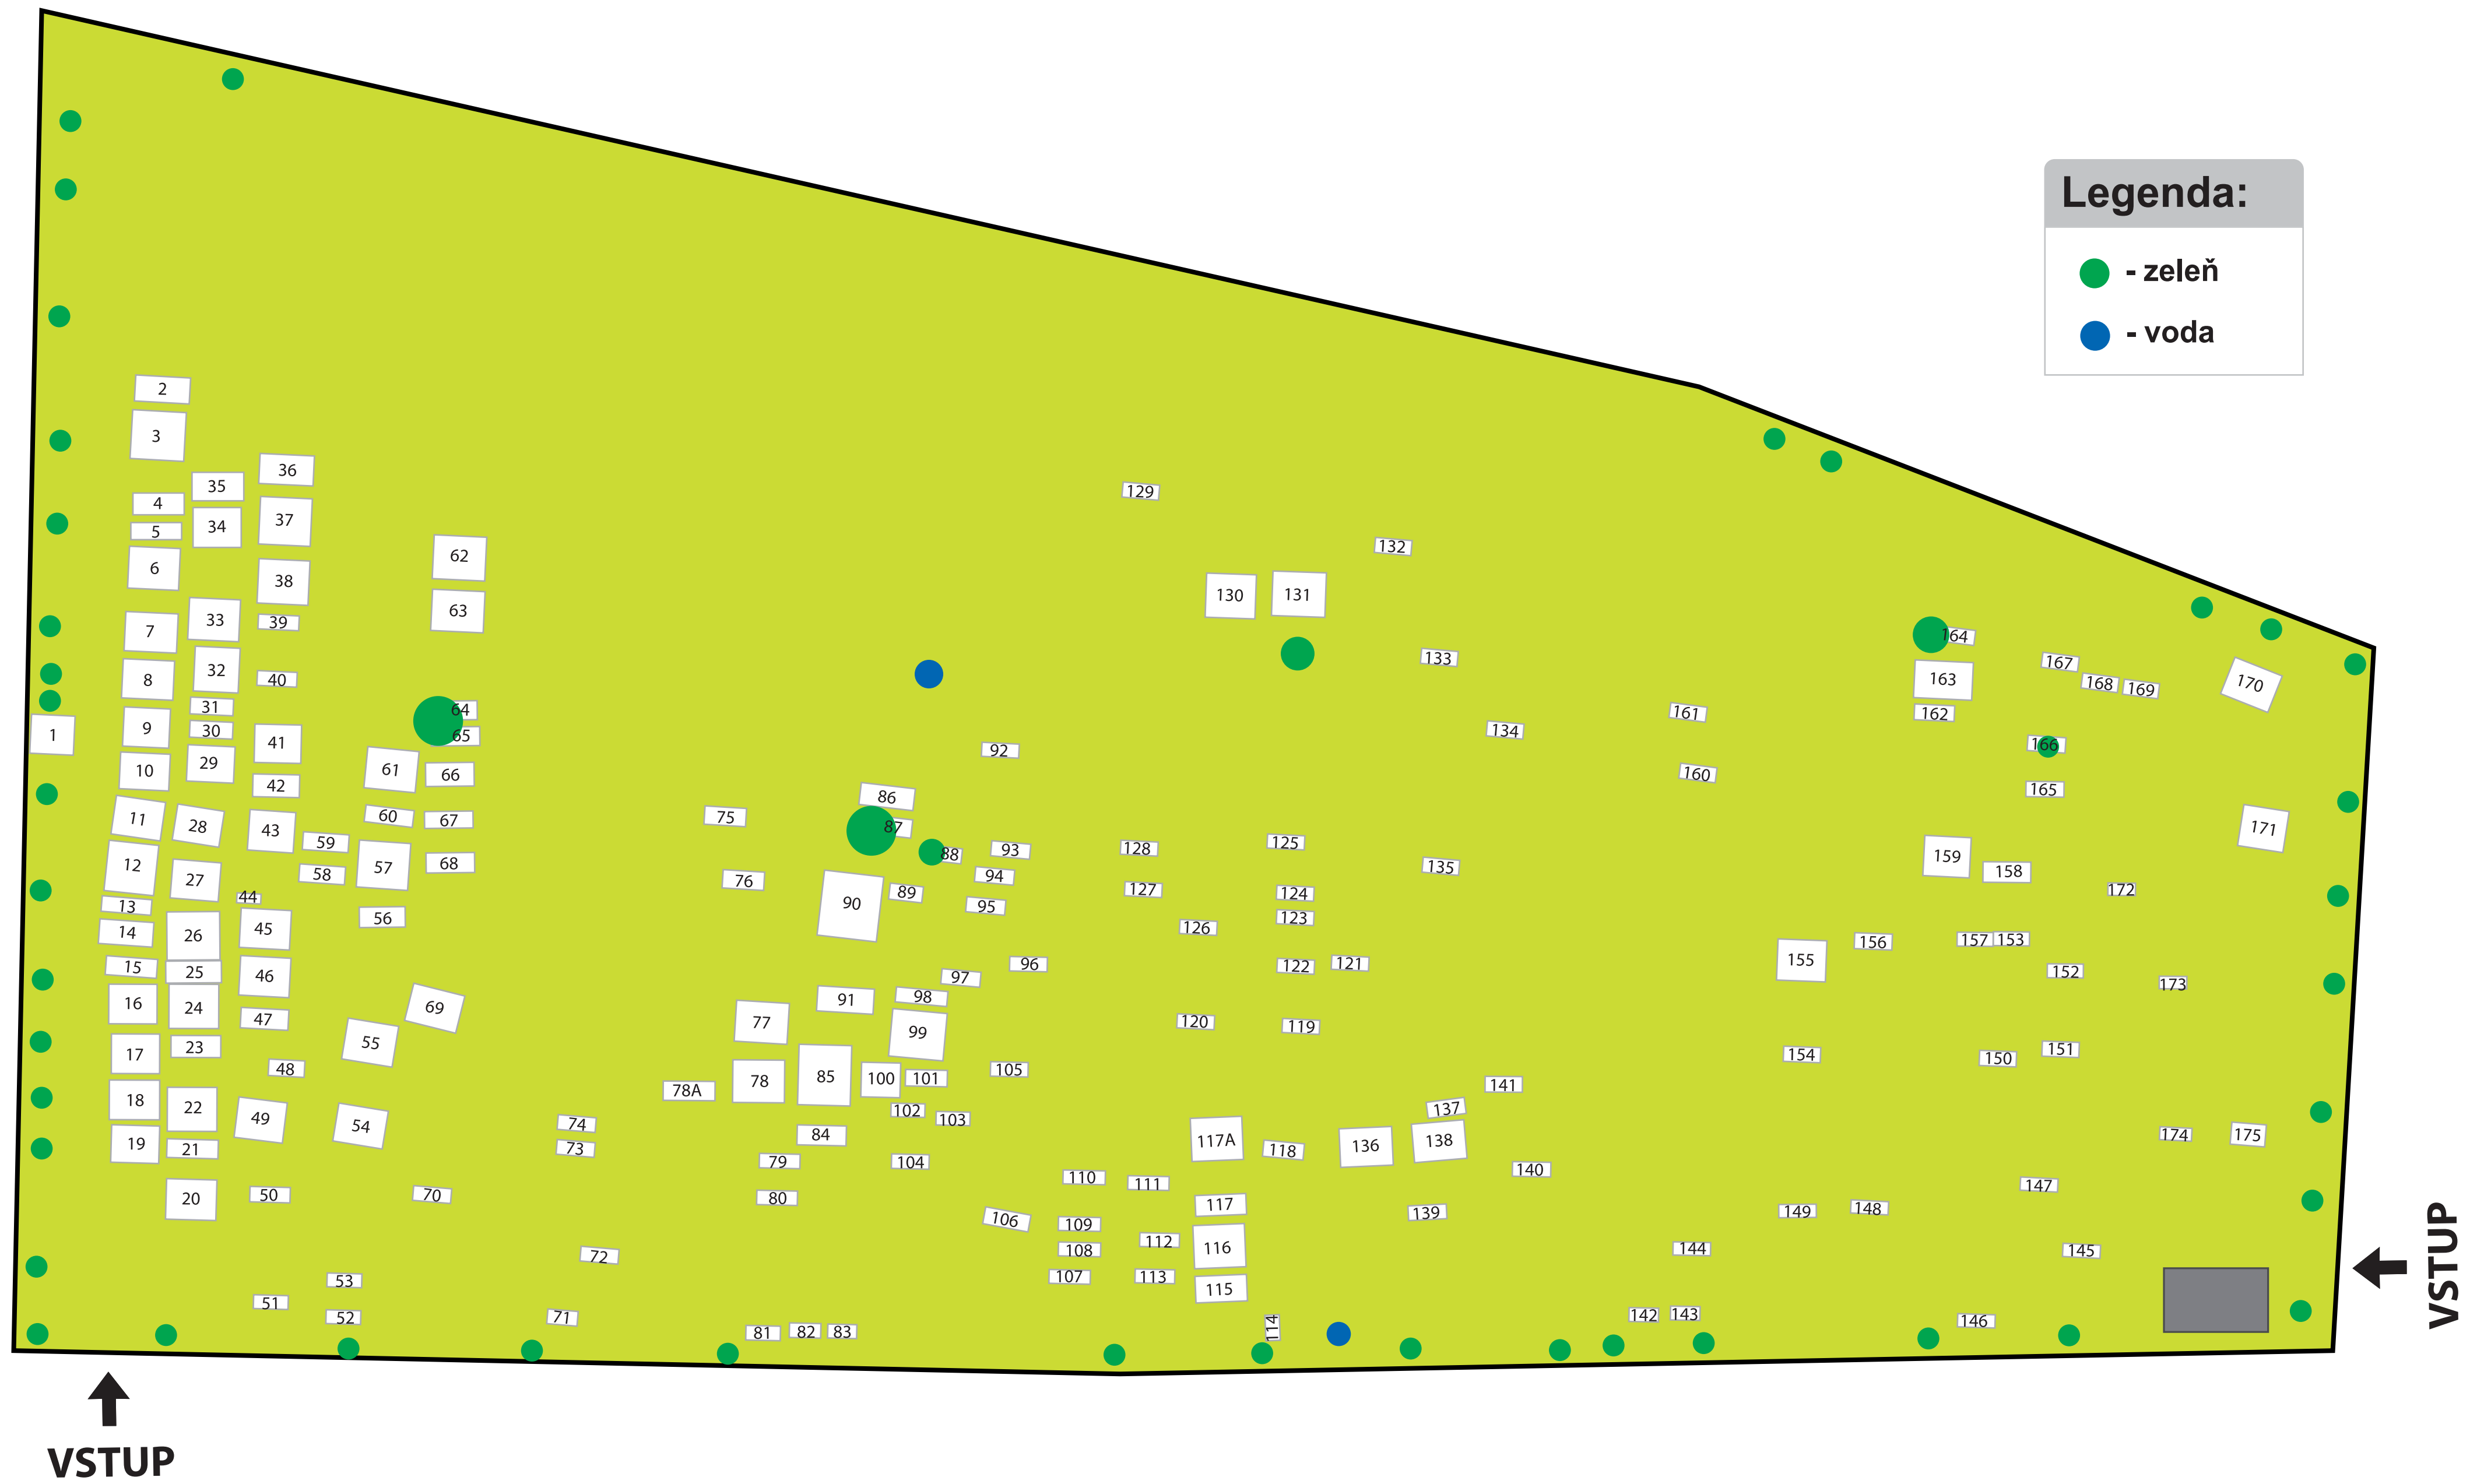

Pamätná tabuľa zosnulých Podbranč - Podzámok

Legenda:

- - zeleň
- - voda